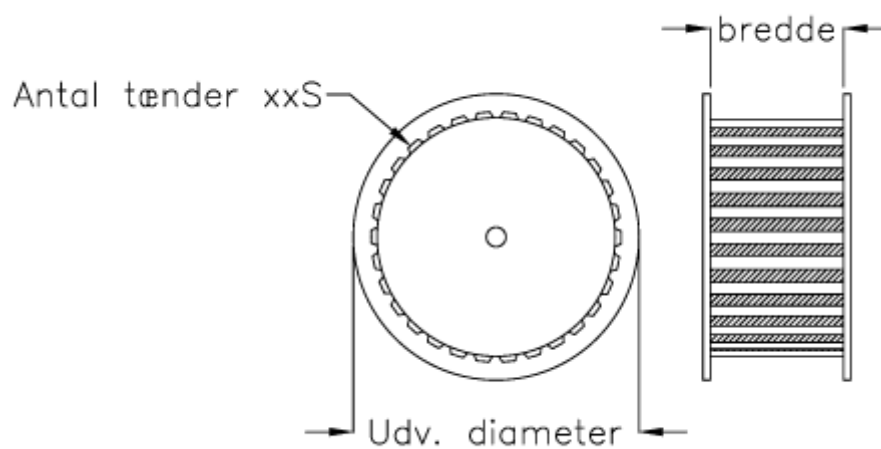

Varenummer: 603772721028
Beskrivelse: Gates tandremskive PCGT 14M - 28S 20
for taperbøsning 2012

Mål

Antal tænder	= 28
Bredde	= 20-37
Middelmål	= 124.78
Type	= 14M - 28S - xx
Udvendig diameter	= 127.00